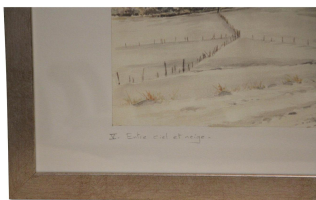

les

5

Aucune garantie n'est donnée quant à l'exactitude des informations diffusées par l'intermédiaire de Moinat.net
* Prix en francs suisse TVA incluse (8%). Monnaies étrangères calculée au cours du 01.01.70