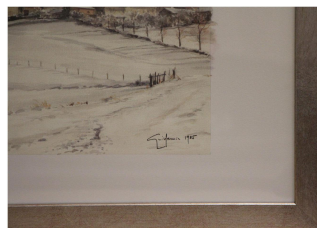

Référence: 24418

Stock: 1 article en stock

Epoque: 20ème

Lithographie de l'aquarelle "V. Entre ciel et neige" 1985 de Pierre GUILLEMIN (XX-XXI) provenant du cartable de "La Chaise-Dieu aux Quatre Saisons" dont il a été tiré 24 exemplaires.

Dimensions : L65 x H45 x P2 cm

Largeur : 65 cm. Hauteur : 45 cm. Profondeur : 2 cm.

Prix: CHF 180 *

€ 171

\$ 200

les

5

Aucune garantie n'est donnée quant à l'exactitude des informations diffusées par l'intermédiaire de Moinat.net
* Prix en francs suisse TVA incluse (8%). Monnaies étrangères calculée au cours du 01.01.70