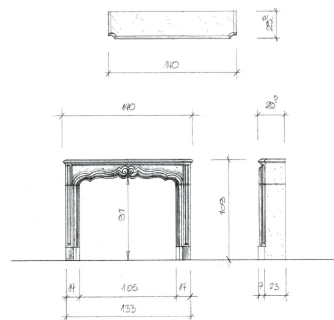

Dimensions : L140 x H109 x P30 cm

Largeur : 140 cm. Hauteur : 109 cm. Profondeur : 30 cm.

Prix: CHF 4'900 *
€ 4 667
\$ 5,439
£ 3,969
385 385 roubles
34 741 Yuans

Aucune garantie n'est donnée quant à l'exactitude des informations diffusées par l'intermédiaire de Moinat.net
* Prix en francs suisse TVA incluse (8%). Monnaies étrangères calculée au cours du 01.01.70