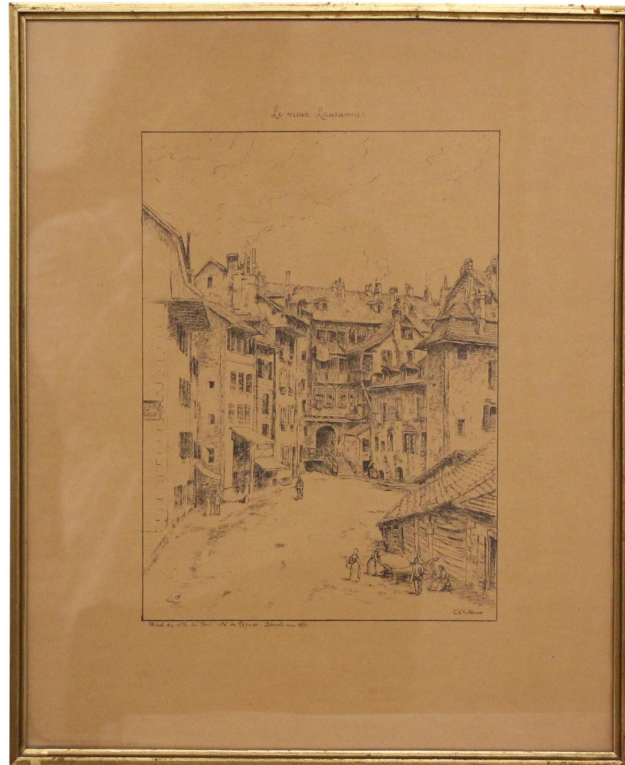

**Référence:** 21940

**Stock:** 1 article en stock

**Epoque:** 19ème

Gravure sous verre du Vieux Lausanne, avec cadre baguette bois doré.

19ème siècle

Dimensions avec cadre : L34 x H42 x P1 cm

Largeur : 34 cm. Hauteur : 42 cm. Profondeur : 1 cm.